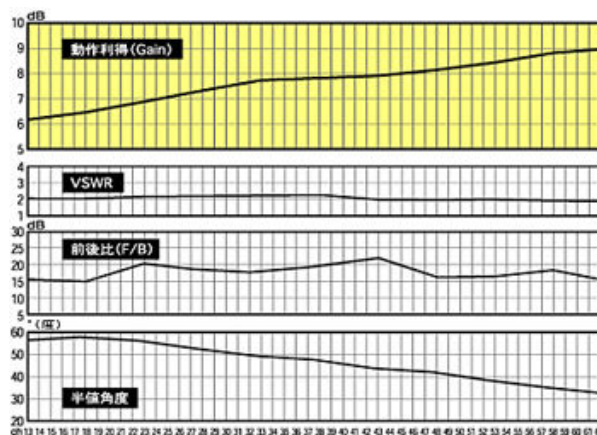

## Sky Phantom スカイファントム SPH3

感度  
6 ~ 9 dB  
保証

### 規格

項目	規格
受信チャンネル	ch13~62
エレメント数	7
インピーダンス	75Ω (F型端子)
動作利得(感度)	6~9dB
VSWR	2.5 以下
前後比	13~23dB
適合マスト径	22~38mm
外観寸法	630(L) × 358(W) × 100(H)mm